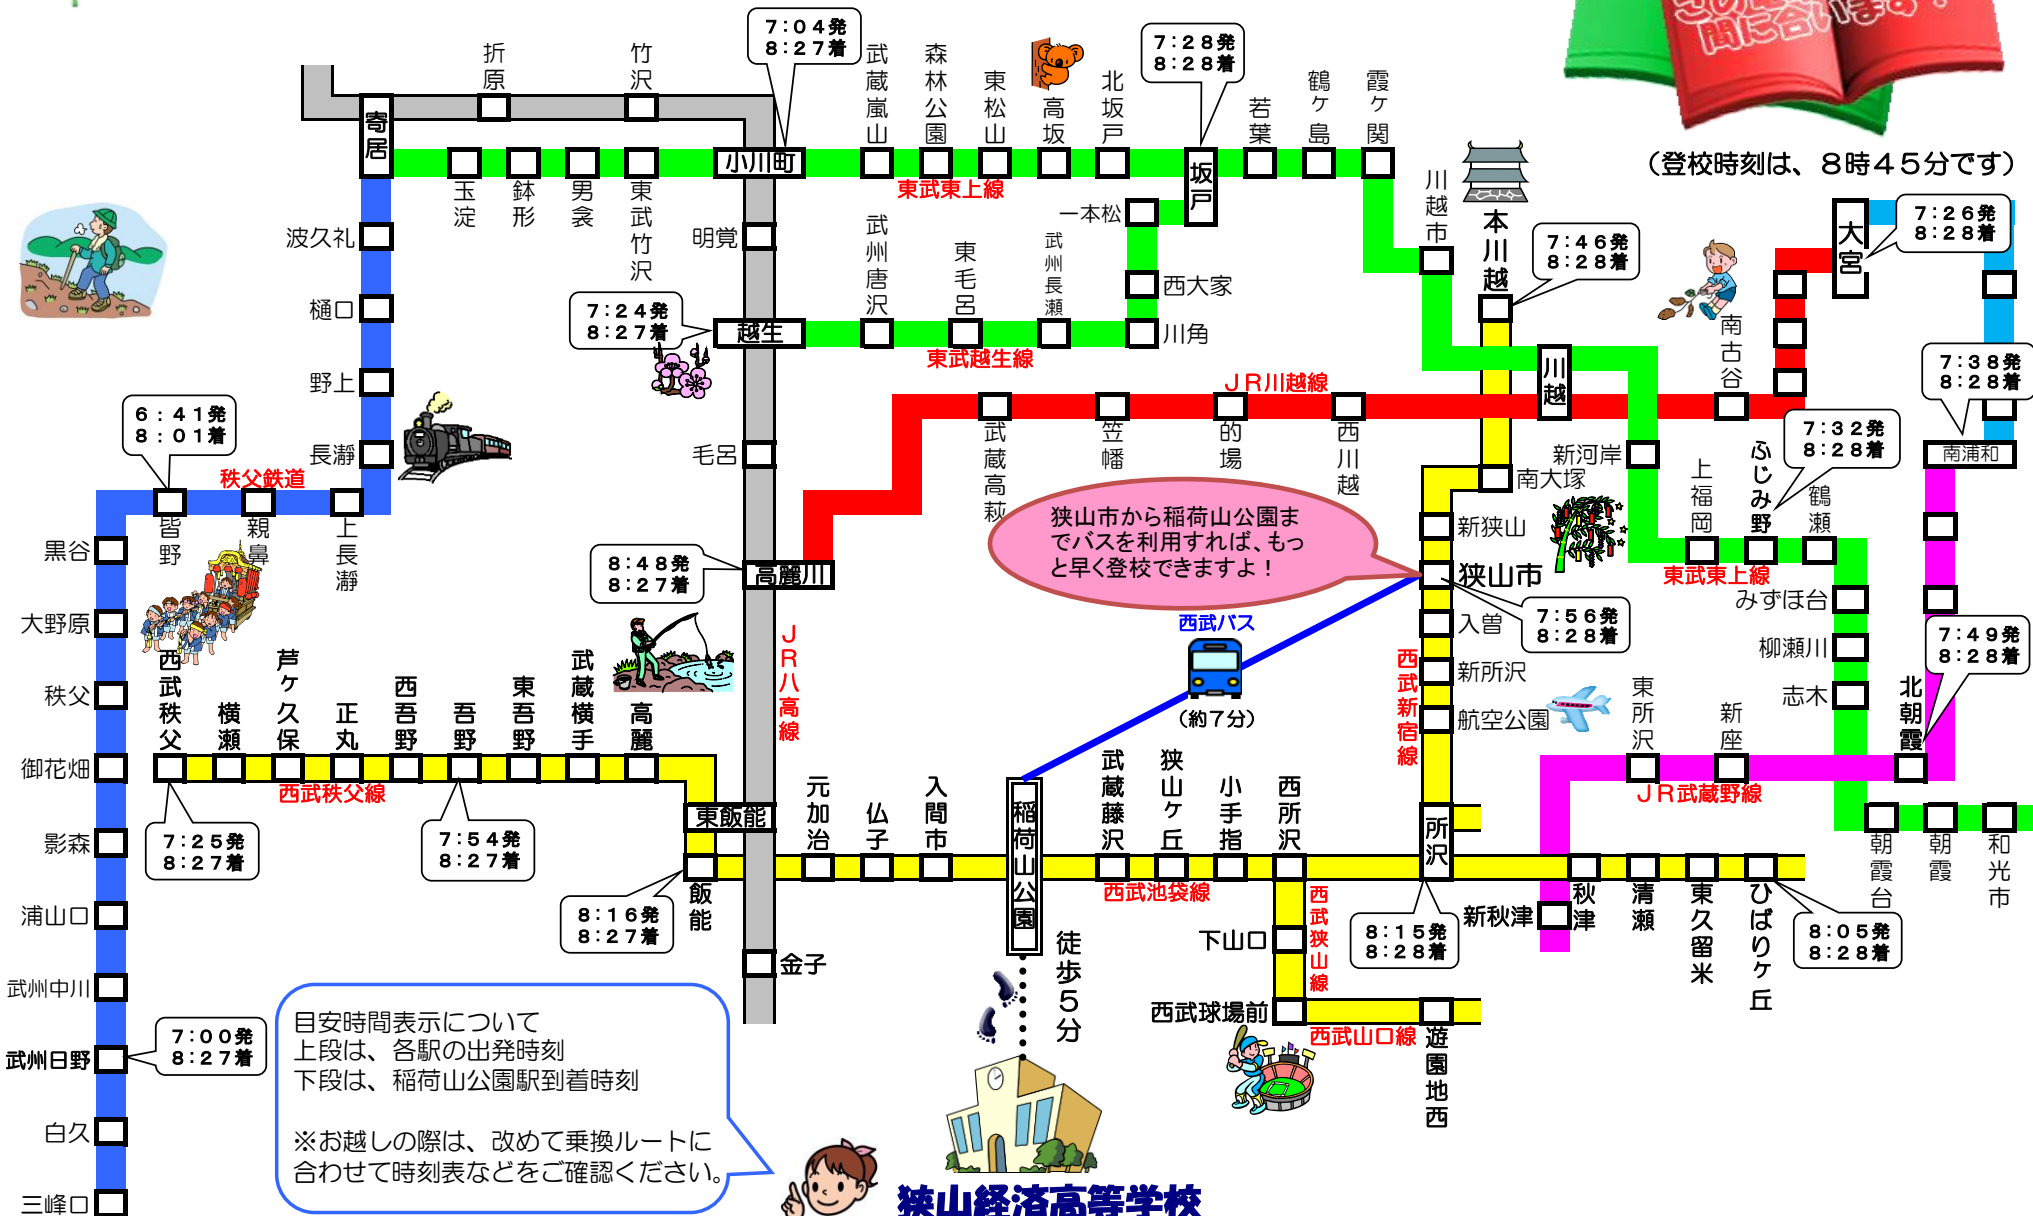

# 狭山経済高校 周辺路線図

(登校時刻は、8時45分です)

狭山市から稲荷山公園までバスを利用すれば、もっと早く登校できますよ!

目安時間表示について  
 上段は、各駅の出発時刻  
 下段は、稲荷山公園駅到着時刻

※お越しの際は、改めて乗換ルートに合わせて時刻表などをご確認ください。

## 狭山経済高等学校